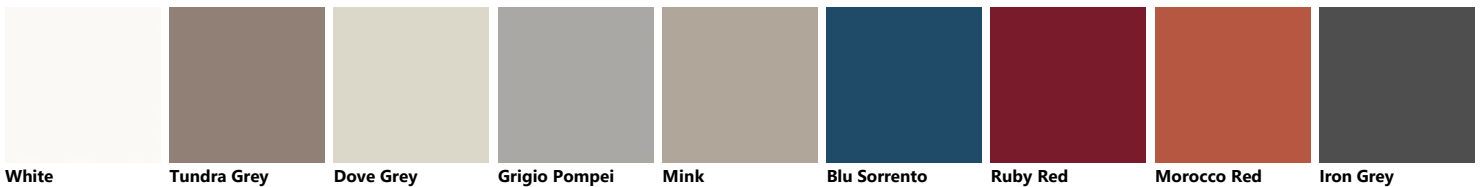

### Sax Living Elements

### Glass

Screen Chiaro

### Glossy lacquered

Prestige White

### Matt lacquered

**Prestige White**