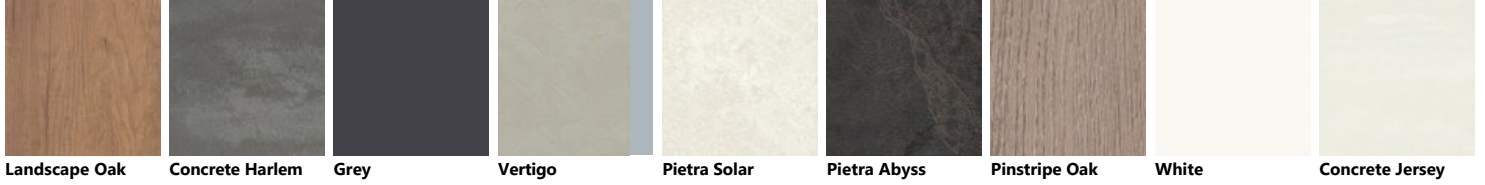

Palette_Colori Juno

Decorative melamine

Glossy lacquered

Matt lacquered