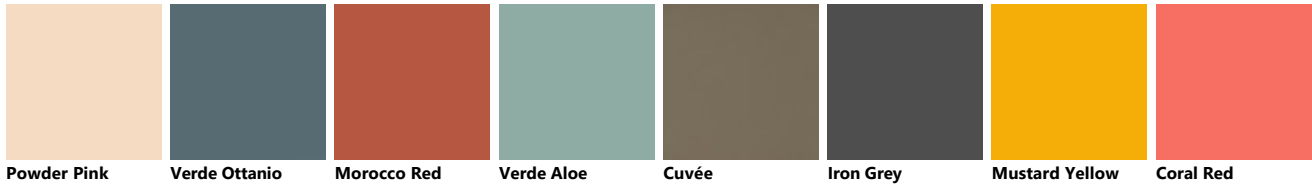

Grigio Vulcano Porcelain Cream Moon Blue Mineral Green Ruggine Agave Blue Titanium Grey Perlage Scav.328_V Light Grey

Powder Pink Verde Ottanio Morocco Red Verde Aloe Cuvée Iron Grey Mustard Yellow Coral Red

LUMINA Vt Dogato Vert.sup.Gr.

Ruby Red Prestige White Dove Grey Mink Light Grey Grigio Matera Grigio Airone Pas Dosé Blue Lagoon

Slate Black Porcelain Cream Grigio Vulcano Moon Blue Mineral Green Ruggine Agave Blue Titanium Grey Perlage Scav.328_V

Powder Pink Verde Ottanio Morocco Red Verde Aloe Cuvée Iron Grey Mustard Yellow Coral Red

LUMINA Vetro Lucido sup.Arg.

Ruby Red Prestige White Dove Grey Mink Light Grey Grigio Matera Grigio Airone Pas Dosé Blue Lagoon

Slate Black Porcelain Cream Grigio Vulcano Moon Blue Ruggine Mineral Green Agave Blue Titanium Grey Perlage Scav.328_V

LUMINA Vetro Lucido sup.Bia.

LUMINA Vt Dogato Oriz.sup.Gr.

LUMINA Vt Dogato Vert.sup.Arg