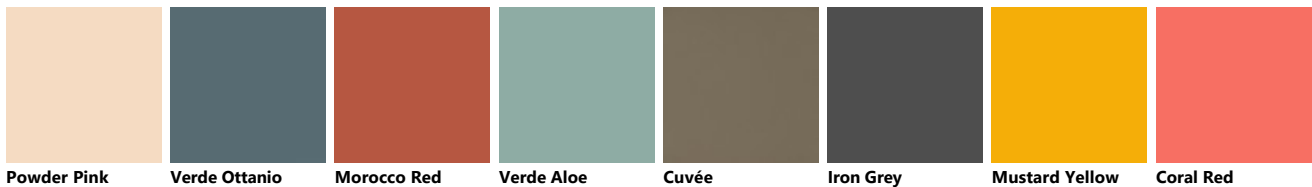

Grigio Vulcano Porcelain Cream Moon Blue Mineral Green Ruggine Agave Blue Titanium Grey Perlage Scav.328_V Light Grey

Powder Pink Verde Ottanio Morocco Red Verde Aloe Cuvée Iron Grey Mustard Yellow Coral Red

LUMINA Vt Dogato Vert.sup.Gr.

Ruby Red Prestige White Dove Grey Mink Light Grey Grigio Matera Grigio Airone Pas Dosé Blue Lagoon

Slate Black Porcelain Cream Grigio Vulcano Moon Blue Mineral Green Ruggine Agave Blue Titanium Grey Perlage Scav.328_V

Powder Pink Verde Ottanio Morocco Red Verde Aloe Cuvée Iron Grey Mustard Yellow Coral Red

LUMINA Vetro Lucido sup.Arg.

Ruby Red Prestige White Dove Grey Mink Light Grey Grigio Matera Grigio Airone Pas Dosé Blue Lagoon

Slate Black Porcelain Cream Grigio Vulcano Moon Blue Ruggine Mineral Green Agave Blue Titanium Grey Perlage Scav.328_V

LUMINA Vetro Lucido sup.Bia.

LUMINA Vt Dogato Oriz.sup.Gr.

LUMINA Vt Dogato Vert.sup.Arg