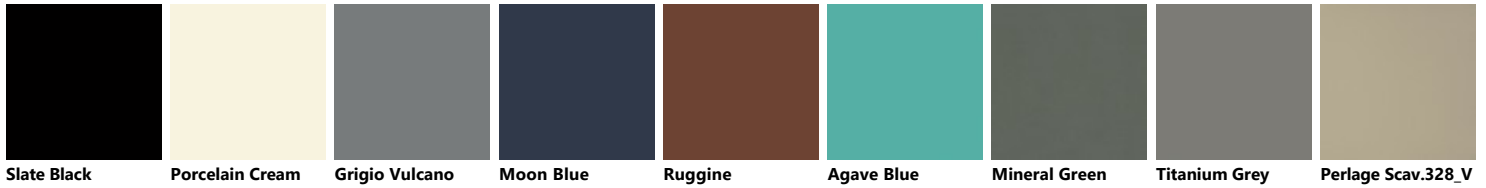

Powder Pink Verde Ottanio Morocco Red Verde Aloe Cuvée Iron Grey Mustard Yellow Coral Red

LUMINA Vetro Lucido sup.Arg.

Ruby Red Prestige White Dove Grey Mink Light Grey Grigio Matera Grigio Airone Pas Dosé Blue Lagoon

Slate Black Porcelain Cream Grigio Vulcano Moon Blue Ruggine Mineral Green Agave Blue Titanium Grey Perlage Scav.328_V

LUMINA Vetro Lucido sup.Bia.

LUMINA Vt Dogato Oriz.sup.Gr.

LUMINA Vt Dogato Vert.sup.Arg