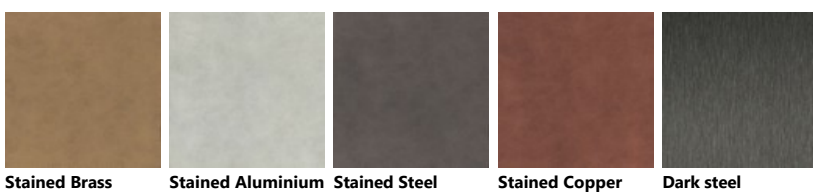

Palette\_Colori Motus

Matt lacquered

Matt lacquered

Glossy lacquered

Glossy lacquered

**Matt lacquered**

**Glossy lacquered**

**Motus laccato effetto metallo frontale sagomato basi P.65**

**Laccato effetto metallo**

Stained Brass    Stained Aluminium    Stained Steel    Stained Copper    Dark steel

### Laccato effetto metallo

Stained Brass    Stained Aluminium    Stained Steel    Stained Copper    Dark steel

### Motus Elements

Flint Grey    Earth Grey    Genziana Yellow    Nantese Orange