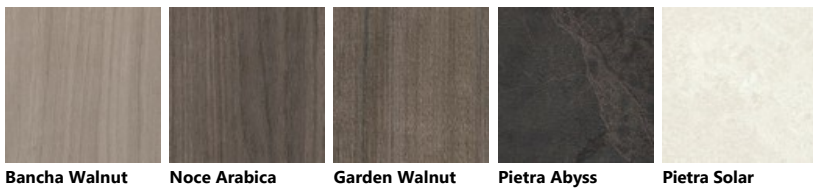

**Palette\_Colori Formalia**

**Laccato effetto metallo**

Stained Brass    Stained Steel    Dark steel    Stained Copper    Stained Aluminium

**Laccato effetto metallo**

Stained Brass    Stained Steel    Dark steel    Stained Copper    Stained Aluminium

Porcelain Cream    Tundra Grey    Beige    Blue Lagoon    Powder Pink    Slate Black    Verde Ottanio    Grigio Matera    Morocco Red

Grigio Vulcano    Coral Red    Ruby Red    Mineral Green    Light Grey    Dove Grey    Mustard Yellow

**Glossy lacquered**

Mink    Prestige White    Grigio Airone    Ruggine    Agave Blue    Verde Aloe    Titanium Grey    Moon Blue    Iron Grey

**Matt lacquered**

**Matt lacquered**

**Decorative melamine**

**Decorative melamine**

**Glass**

**Stopsol Chiaro**

**Fumè Scuro**