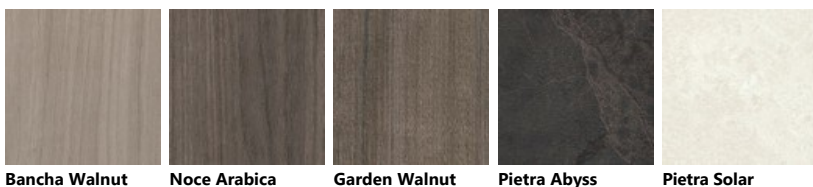

**Palette\_Colori Formalia**

**Laccato effetto metallo**

Stained Brass    Stained Steel    Dark steel    Stained Copper    Stained Aluminium

**Laccato effetto metallo**

Stained Brass    Stained Steel    Dark steel    Stained Copper    Stained Aluminium

Porcelain Cream    Tundra Grey    Beige    Blue Lagoon    Powder Pink    Slate Black    Verde Ottanio    Grigio Matera    Morocco Red

Grigio Vulcano    Coral Red    Ruby Red    Mineral Green    Light Grey    Dove Grey    Mustard Yellow

**Glossy lacquered**

Mink    Prestige White    Grigio Airone    Ruggine    Agave Blue    Verde Aloe    Titanium Grey    Moon Blue    Iron Grey

**Matt lacquered**

**Matt lacquered**

**Decorative melamine**

**Decorative melamine**

**Glass**

**Stopsol Chiaro**

**Fumè Scuro**