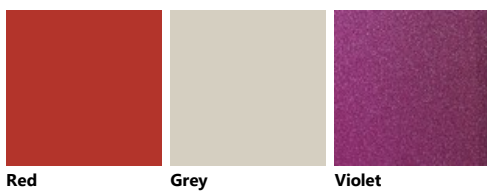

**Palette\_Colori Flux Swing**

**Glossy lacquered**

**Matt lacquered**

**Laccato effetto metallo**

**Glass**

Bianco Serigrafato  
Effetto Acidato

**Flux Swing Elements**

**Genziana Yellow**

**Nantese Orange**