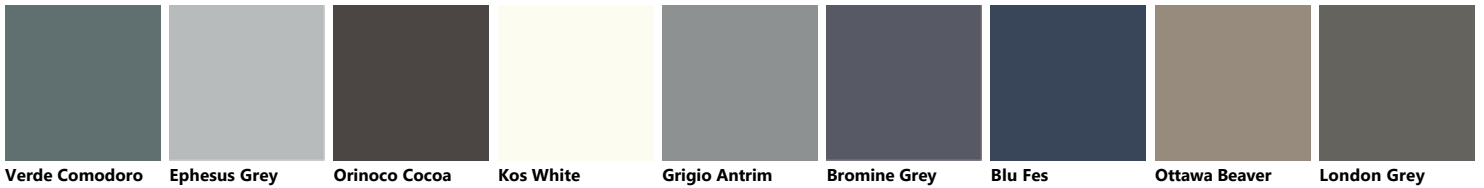

**Palette\_Colori Diesel Get Together**

**Decorative melamine**

**Fenix**

**Glass**

**Glossy lacquered**

**Matt lacquered**

Slate Black Light Grey Prestige White Grigio Airone Ruggine Morocco Red Mink Moon Blue Verde Aloe

Titanium Grey Iron Grey Porcelain Cream Tundra Grey Dove Grey Mustard Yellow Grigio Vulcano Coral Red Ruby Red

Mineral Green Agave Blue Beige Blue Lagoon Powder Pink Verde Ottanio Grigio Matera

### Veneered

Ruxe Grey Ruxe Wood Ruxe Blu Ruxe White

### Impiallacciato gradient

Ruxe Wood Gradient