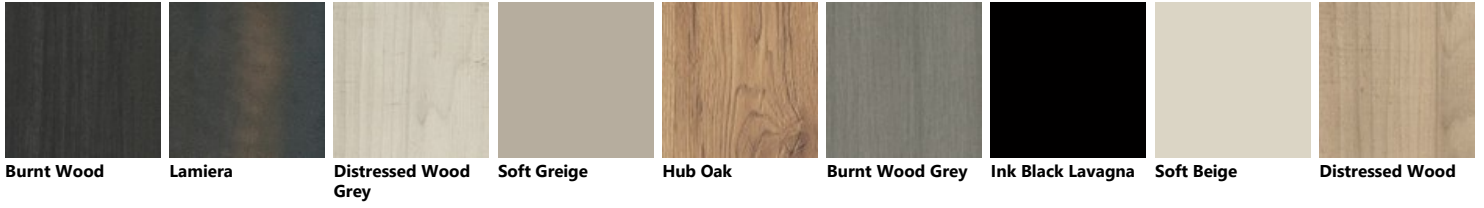

**Palette\_Colori Diesel Get Together**

**Decorative melamine**

**Fenix**

**Glass**

**Glossy lacquered**

**Matt lacquered**

Slate Black Light Grey Prestige White Grigio Airone Ruggine Morocco Red Mink Moon Blue Verde Aloe

Titanium Grey Iron Grey Porcelain Cream Tundra Grey Dove Grey Mustard Yellow Grigio Vulcano Coral Red Ruby Red

Mineral Green Agave Blue Beige Blue Lagoon Powder Pink Verde Ottanio Grigio Matera

### Veneered

Ruxe Grey Ruxe Wood Ruxe Blu Ruxe White