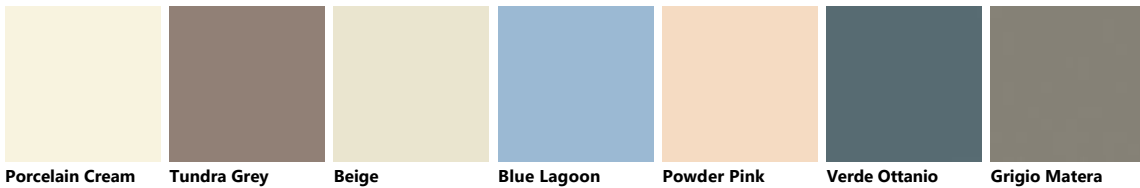

**Palette\_Colori Diesel Get Together**

**Decorative melamine**

**Fenix**

**Glass**

**Glossy lacquered**

**Matt lacquered**

Slate Black Light Grey Prestige White Grigio Airone Ruggine Morocco Red Mink Moon Blue Verde Aloe

Titanium Grey Iron Grey Porcelain Cream Tundra Grey Dove Grey Mustard Yellow Grigio Vulcano Coral Red Ruby Red

Mineral Green Agave Blue Beige Blue Lagoon Powder Pink Verde Ottanio Grigio Matera

### Veneered

Ruxe Grey Ruxe Wood Ruxe Blu Ruxe White