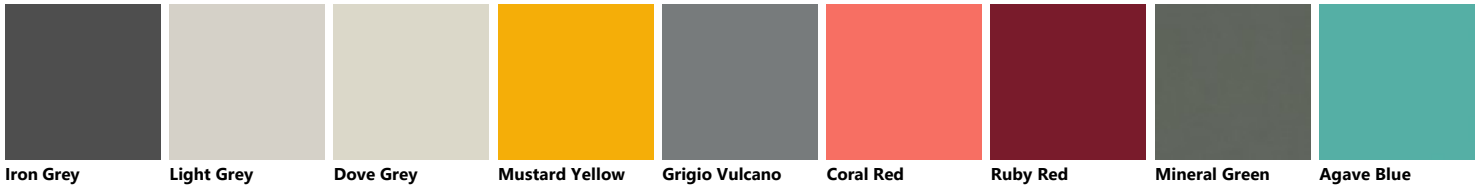

**Palette\_Colori Diesel Get Together**

**Decorative melamine**

**Fenix**

**Glass**

**Glossy lacquered**

**Matt lacquered**

Slate Black Light Grey Prestige White Grigio Airone Ruggine Morocco Red Mink Moon Blue Verde Aloe

Titanium Grey Iron Grey Porcelain Cream Tundra Grey Dove Grey Mustard Yellow Grigio Vulcano Coral Red Ruby Red

Mineral Green Agave Blue Beige Blue Lagoon Powder Pink Verde Ottanio Grigio Matera

### Veneered

Ruxe Grey Ruxe Wood Ruxe Blu Ruxe White