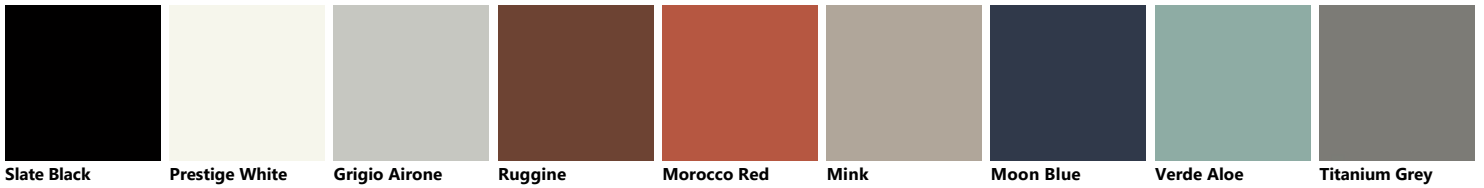

**Palette\_Colori Diesel Get Together**

**Decorative melamine**

**Fenix**

**Glass**

**Glossy lacquered**

**Matt lacquered**

Slate Black Light Grey Prestige White Grigio Airone Ruggine Morocco Red Mink Moon Blue Verde Aloe

Titanium Grey Iron Grey Porcelain Cream Tundra Grey Dove Grey Mustard Yellow Grigio Vulcano Coral Red Ruby Red

Mineral Green Agave Blue Beige Blue Lagoon Powder Pink Verde Ottanio Grigio Matera

### Veneered

Ruxe Grey Ruxe Wood Ruxe Blu Ruxe White