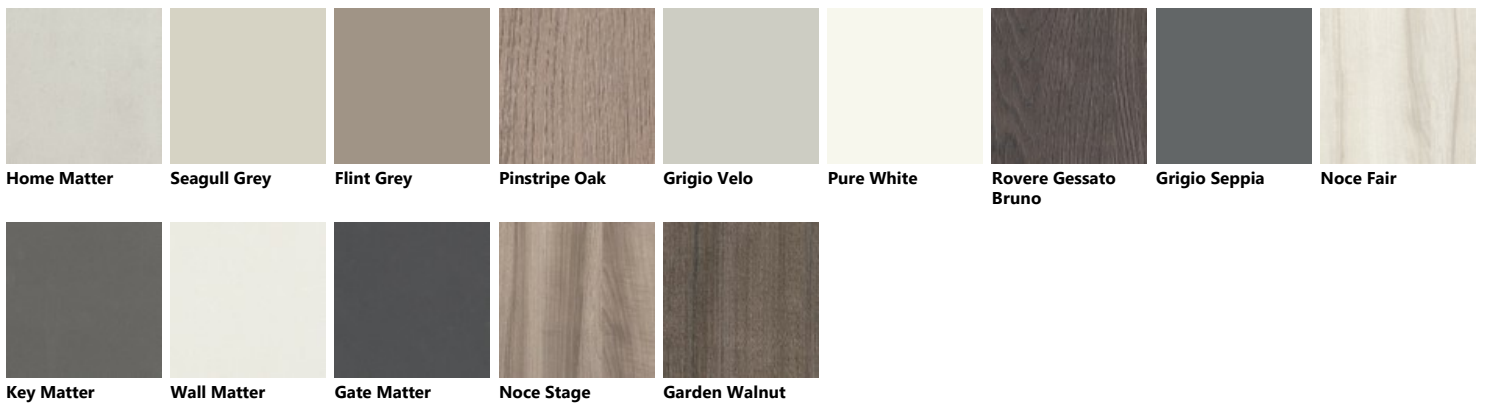

**Palette\_Colori Dandy Plus**

**Matt lacquered**

**Glossy lacquered**

**Decorative melamine**

**Fenix**

**Verde Comodoro**

**Kos White**

**Grigio Antrim**