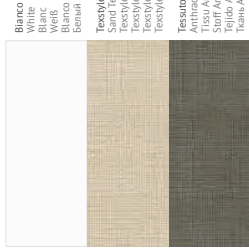

STRUTTURA CUCINA
KITCHEN CABINET STRUCTURE
CAISSON CUISINE
KORPUS KÜCHE
ESTRUCTURA COCINA
КОРПУС КУХНИ

Blanco
White
Blanc
Blanco
Белый

ANTE
DOORS
PORTES
FRONTEN
PUERTAS
СТВОРКИ

COLONNE
TALL UNITS
COLONNES
HOCHSCHRÄNKE
COLUMNAS
КОЛОННЫ